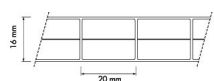

Płyty z poliwęglanu dostępne są w formatach:

- 1250x6000mm
- 1250x7000mm
- 2100x6000mm
- 2100x7000mm
- 2100x12000mm

Oferujemy nie tylko płyty poliwęglanowe ale również osprzęt do mocowania płyt tj. profile łączące, profile zamykające, taśmy, uszczelki.

*przekrój płyty 8mm 1komorowej*

*przekrój płyty 10mm 2komorowej*

*przekrój płyty 10mm 1komorowej*

*przekrój płyty 16mm 2komorowej*

*przekrój płyty 16mm struktura X*

*przekrój płyty 20mm 4komorowa*

*przekrój płyty 25mm 5komorowa*