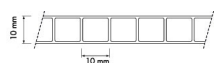

W naszej ofercie znajdują Państwo bogaty wybór płyt poliwęglanowych. Oferujemy poliwęglan komorowy w postaci płyt o grubości 4mm, 6mm, 8mm, 10mm, 16mm, 20mm, 25mm.

W ofercie znajdują Państwo płyty poliwęglanowe bezbarwne (przezroczyste) oraz w kolorach dymiony brąz i opal (mleczne).

Płyty z poliwęglanu dostępne są w formatach:

- 1250x6000mm
- 1250x7000mm
- 2100x6000mm
- 2100x7000mm
- 2100x12000mm

Oferujemy nie tylko płyty poliwęglanowe ale również osprzęt do mocowania płyt tj. profile łączące, profile zamykające, taśmy, uszczelki.

*przekrój płyty 8mm 1komorowej*

*przekrój płyty 10mm 2komorowej*

*przekrój płyty 10mm 1komorowej*

*przekrój płyty 16mm 2komorowej*

*przekrój płyty 16mm struktura X*

*przekrój płyty 20mm 4komorowa*

*przekrój płyty 25mm 5komorowa*