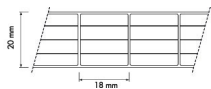

Płyty z poliwęglanu dostępne są w formatach:

- 1250x6000mm
- 1250x7000mm
- 2100x6000mm
- 2100x7000mm
- 2100x12000mm

Oferujemy nie tylko płyty poliwęglanowe ale również osprzęt do mocowania płyt tj. profile łączące, profile zamykające, taśmy, uszczelki.

*przekrój płyty 8mm 1komorowej*

*przekrój płyty 10mm 2komorowej*

*przekrój płyty 10mm 1komorowej*

*przekrój płyty 16mm 2komorowej*

*przekrój płyty 16mm struktura X*

*przekrój płyty 20mm 4komorowa*

*przekrój płyty 25mm 5komorowa*