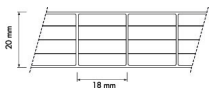

Płyty z poliwęglanu dostępne są w formatach:

- 1250x6000mm
- 1250x7000mm
- 2100x6000mm
- 2100x7000mm
- 2100x12000mm

Oferujemy nie tylko płyty poliwęglanowe ale również osprzęt do mocowania płyt tj. profile łączące, profile zamykające, taśmy, uszczelki.

*przekrój płyty 8mm 1komorowej*

*przekrój płyty 10mm 2komorowej*

*przekrój płyty 10mm 1komorowej*

*przekrój płyty 16mm 2komorowej*

*przekrój płyty 16mm struktura X*

*przekrój płyty 20mm 4komorowa*

*przekrój płyty 25mm 5komorowa*