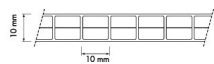

W naszej ofercie znajdują Państwo bogaty wybór płyt poliwęglanowych. Oferujemy poliwęglan komorowy w postaci płyt o grubości 4mm, 6mm, 8mm, 10mm, 16mm, 20mm, 25mm.

W ofercie znajdują Państwo płyty poliwęglanowe bezbarwne (przezroczyste) oraz w kolorach dymiony brąz i opal (mleczne).

Płyty z poliwęglanu dostępne są w formatach:

- 1250x6000mm
- 1250x7000mm
- 2100x6000mm
- 2100x7000mm
- 2100x12000mm

Oferujemy nie tylko płyty poliwęglanowe ale również osprzęt do mocowania płyt tj. profile łączące, profile zamykające, taśmy, uszczelki.

*przekrój płyty 8mm 1komorowej*

*przekrój płyty 10mm 2komorowej*

*przekrój płyty 10mm 1komorowej*

*przekrój płyty 16mm 2komorowej*

*przekrój płyty 16mm struktura X*

*przekrój płyty 20mm 4komorowa*

*przekrój płyty 25mm 5komorowa*