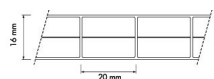

W naszej ofercie znajdują Państwo bogaty wybór płyt poliwęglanowych. Oferujemy poliwęglan komorowy w postaci płyt o grubości 4mm, 6mm, 8mm, 10mm, 16mm, 20mm, 25mm.

W ofercie znajdują Państwo płyty poliwęglanowe bezbarwne (przezroczyste) oraz w kolorach dymiony brąz i opal (mleczne).

Płyty z poliwęglanu dostępne są w formatach:

- 1250x6000mm
- 1250x7000mm
- 2100x6000mm
- 2100x7000mm
- 2100x12000mm

Oferujemy nie tylko płyty poliwęglanowe ale również osprzęt do mocowania płyt tj. profile łączące, profile zamykające, taśmy, uszczelki.

*przekrój płyty 8mm 1komorowej*

*przekrój płyty 10mm 2komorowej*

*przekrój płyty 10mm 1komorowej*

*przekrój płyty 16mm 2komorowej*

*przekrój płyty 16mm struktura X*

*przekrój płyty 20mm 4komorowa*

*przekrój płyty 25mm 5komorowa*