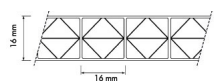

W naszej ofercie znajdują Państwo bogaty wybór płyt poliwęglanowych. Oferujemy poliwęglan komorowy w postaci płyt o grubości 4mm, 6mm, 8mm, 10mm, 16mm, 20mm, 25mm.

W ofercie znajdują Państwo płyty poliwęglanowe bezbarwne (przezroczyste) oraz w kolorach dymiony brąz i opal (mleczne).

Płyty z poliwęglanu dostępne są w formatach:

- 1250x6000mm
- 1250x7000mm
- 2100x6000mm
- 2100x7000mm
- 2100x12000mm

Oferujemy nie tylko płyty poliwęglanowe ale również osprzęt do mocowania płyt tj. profile łączące, profile zamykające, taśmy, uszczelki.

*przekrój płyty 8mm 1komorowej*

*przekrój płyty 10mm 2komorowej*

*przekrój płyty 10mm 1komorowej*

*przekrój płyty 16mm 2komorowej*

*przekrój płyty 16mm struktura X*

*przekrój płyty 20mm 4komorowa*

*przekrój płyty 25mm 5komorowa*