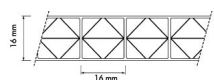

W naszej ofercie znajdują Państwo bogaty wybór płyt poliwęglanowych. Oferujemy poliwęglan komorowy w postaci płyt o grubości 4mm, 6mm, 8mm, 10mm, 16mm, 20mm, 25mm.

W ofercie znajdują Państwo płyty poliwęglanowe bezbarwne (przezroczyste) oraz w kolorach dymiony brąz i opal (mleczne).

Płyty z poliwęglanu dostępne są w formatach:

- 1250x6000mm
- 1250x7000mm
- 2100x6000mm
- 2100x7000mm
- 2100x12000mm

Oferujemy nie tylko płyty poliwęglanowe ale również osprzęt do mocowania płyt tj. profile łączące, profile zamykające, taśmy, uszczelki.

*przekrój płyty 8mm 1komorowej*

*przekrój płyty 10mm 2komorowej*

*przekrój płyty 10mm 1komorowej*

*przekrój płyty 16mm 2komorowej*

*przekrój płyty 16mm struktura X*

*przekrój płyty 20mm 4komorowa*

*przekrój płyty 25mm 5komorowa*